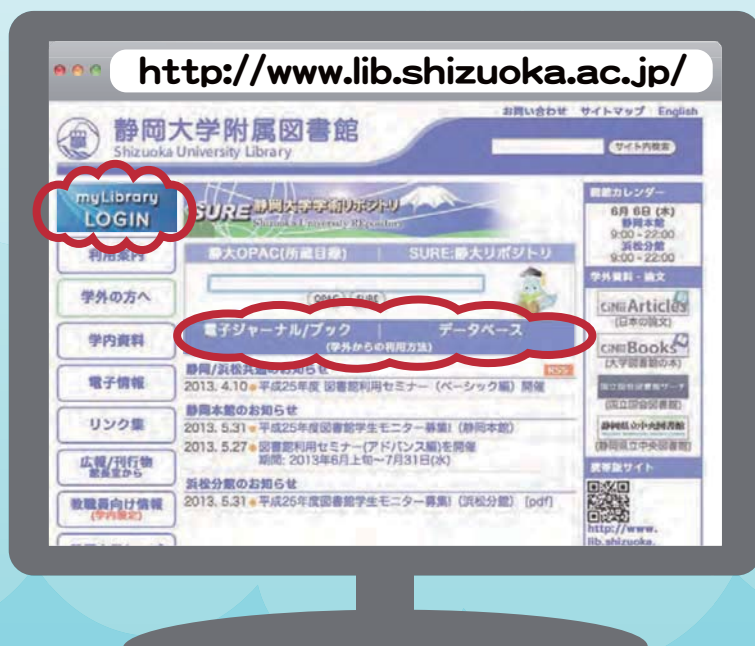

Newsletter

2013.7 No.19

静大IDで図書館がもっと便利に

電子ジャーナルやデータベースが
学外からも

利用できるようになりました!

(一部の電子ジャーナル・データベースは
対応していません)

SHIZUDAI ID

静大IDとは

静岡大学の学生・教職員のみなさんに新たに配布されたアカウントです。対応したサイトでは共通のID、パスワードで利用できるようになります。

図書館で使えるサービス

図書館 myLibrary
～Webの図書館サービス～

図書館ホームページの「myLibrary」にログインすると、図書館資料の予約や取り寄せ、貸出期間の延長など便利なサービスが利用できます。

電子ジャーナル/ブック・データベース
～GakuNin(学認)～

GakuNinは大学や学会、学術出版社などの間でIDを認証するしくみです。静大IDはこのしくみに対応しているため、図書館が契約し、GakuNinに対応した電子ジャーナル/ブック・データベースを学外からも利用することができます。

附属図書館で できること

入館も貸出も、
学生証を忘れずに

図書館なのに！ **Active** です！

友達と**共同作業**ができます！
グループ**発表**の練習もできます！